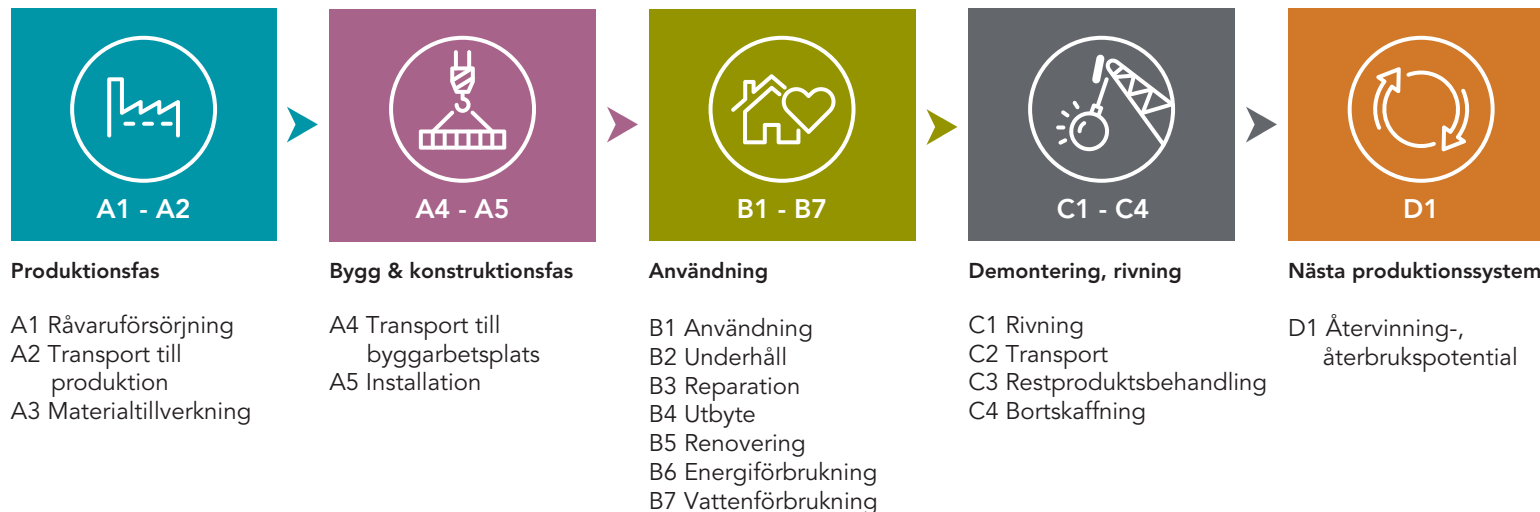

Klimatavtryck (GWP) för ROCKWOOL Flexibatts 37

(kg CO₂-ekvivalenter pr. m²)

Här en kortfattad presentation av klimatavtrycket (GWP) över de olika faserna i produktens livscykel före och efter våra gröna omställning.

GWP står för Global Warming Potential, och mäts i enheten kg CO₂-ekvivalenter (kg CO₂e), som täcker ett brett spektrum av gaser bl.a CO₂. GWP Total är en sammanfattning av utsläppen från faserna A1-C4.

Klimatavtrycket är dokumenterat i våra tredjepartsverifierade miljövarudeklarationer (EPDer).

*Nästa produktionssystem (fas D) räknas inte med i det samlade klimatavtrycket, då den representerar nästa livscykelfas.