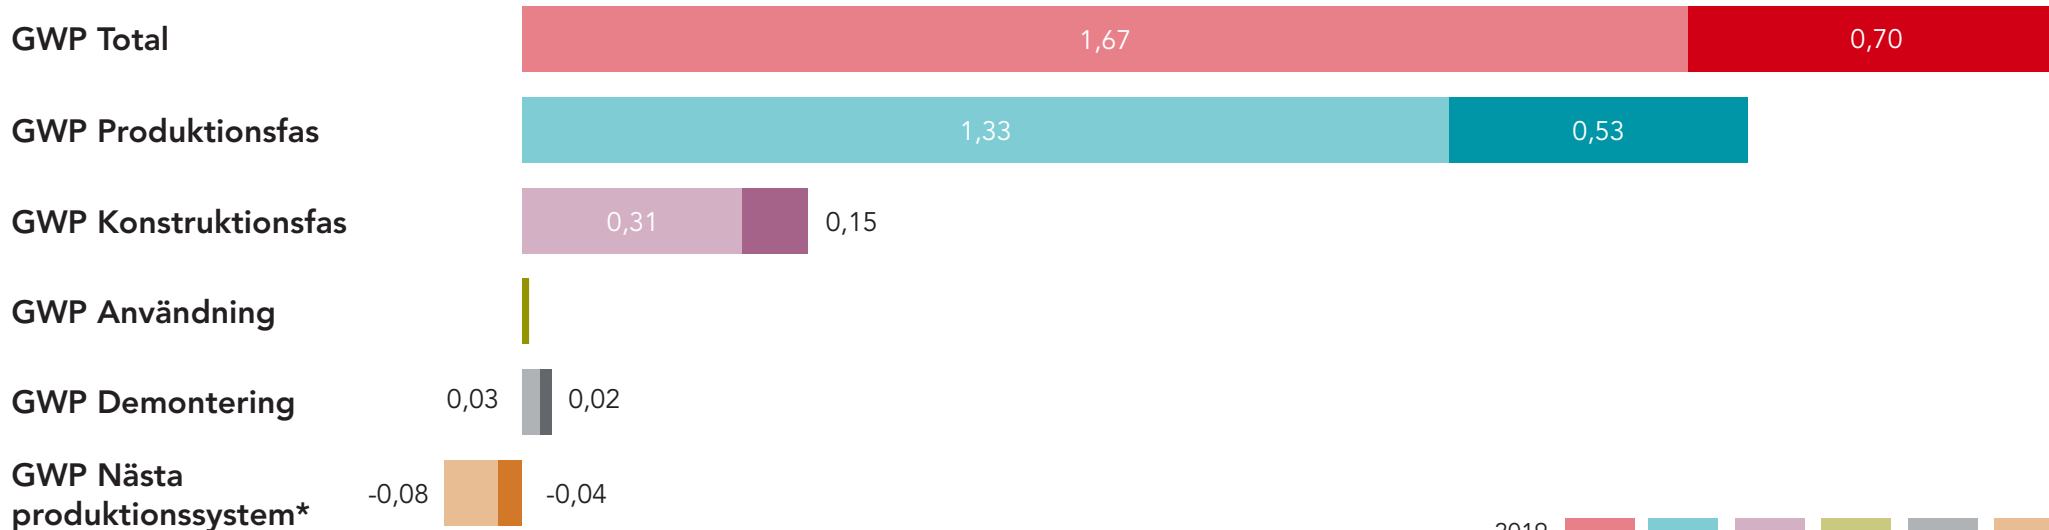

Klimatavtryck (GWP) för ROCKWOOL Flexibatts 37

(kg CO₂-ekvivalenter pr. m²)

Här en kortfattad presentation av klimatavtrycket (GWP) över de olika faserna i produktens livscykel före och efter våra gröna omställning.

GWP står för Global Warming Potential, och mäts i enheten kg CO₂-ekvivalenter (kg CO₂e), som täcker ett brett spektrum av gaser bl.a CO₂. GWP Total är en sammanfattning av utsläppen från faserna A1-C4.

Klimatavtrycket är dokumenterat i våra tredjepartsverifierade miljövarudeklarationer (EPDer).

*Nästa produktionssystem (fas D) räknas inte med i det samlade klimatavtrycket, då den representerar nästa livscykelfas.