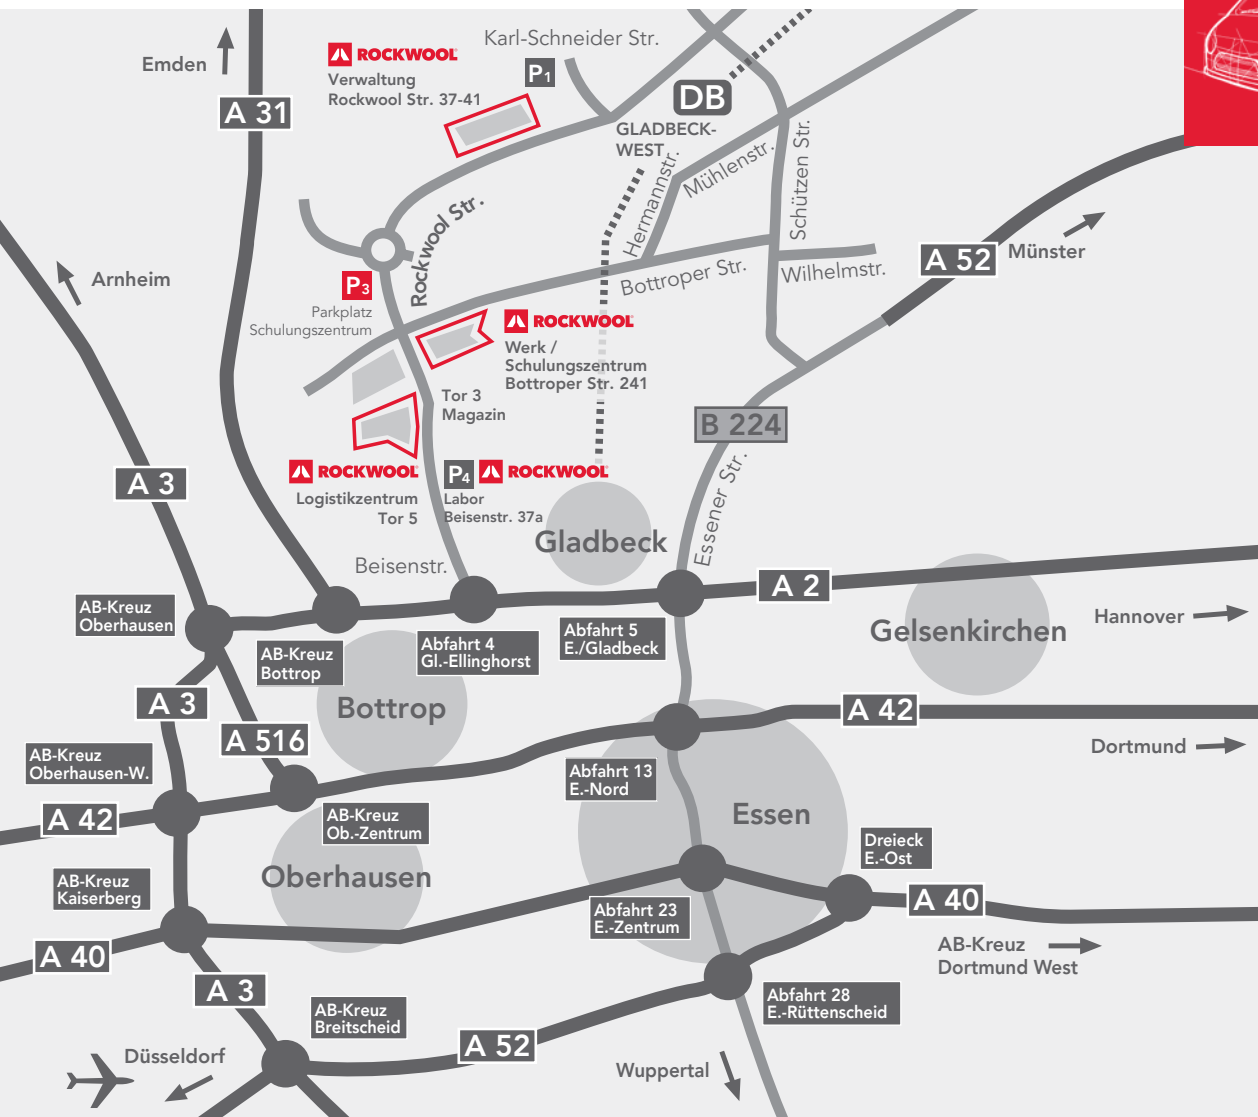

# Lageplan Gladbeck

Die DEUTSCHE ROCKWOOL in Gladbeck liegt mitten im Ruhrgebiet, verkehrsgünstig zwischen den Autobahnen A2, A31 und A52.

Wir wünschen Ihnen eine gute Fahrt!

Bitte nutzen Sie den Parkplatz **P<sub>3</sub>**  
Die Schranke lässt sich durch den Code  
**3748 plus Schlüssel-symbol** öffnen.