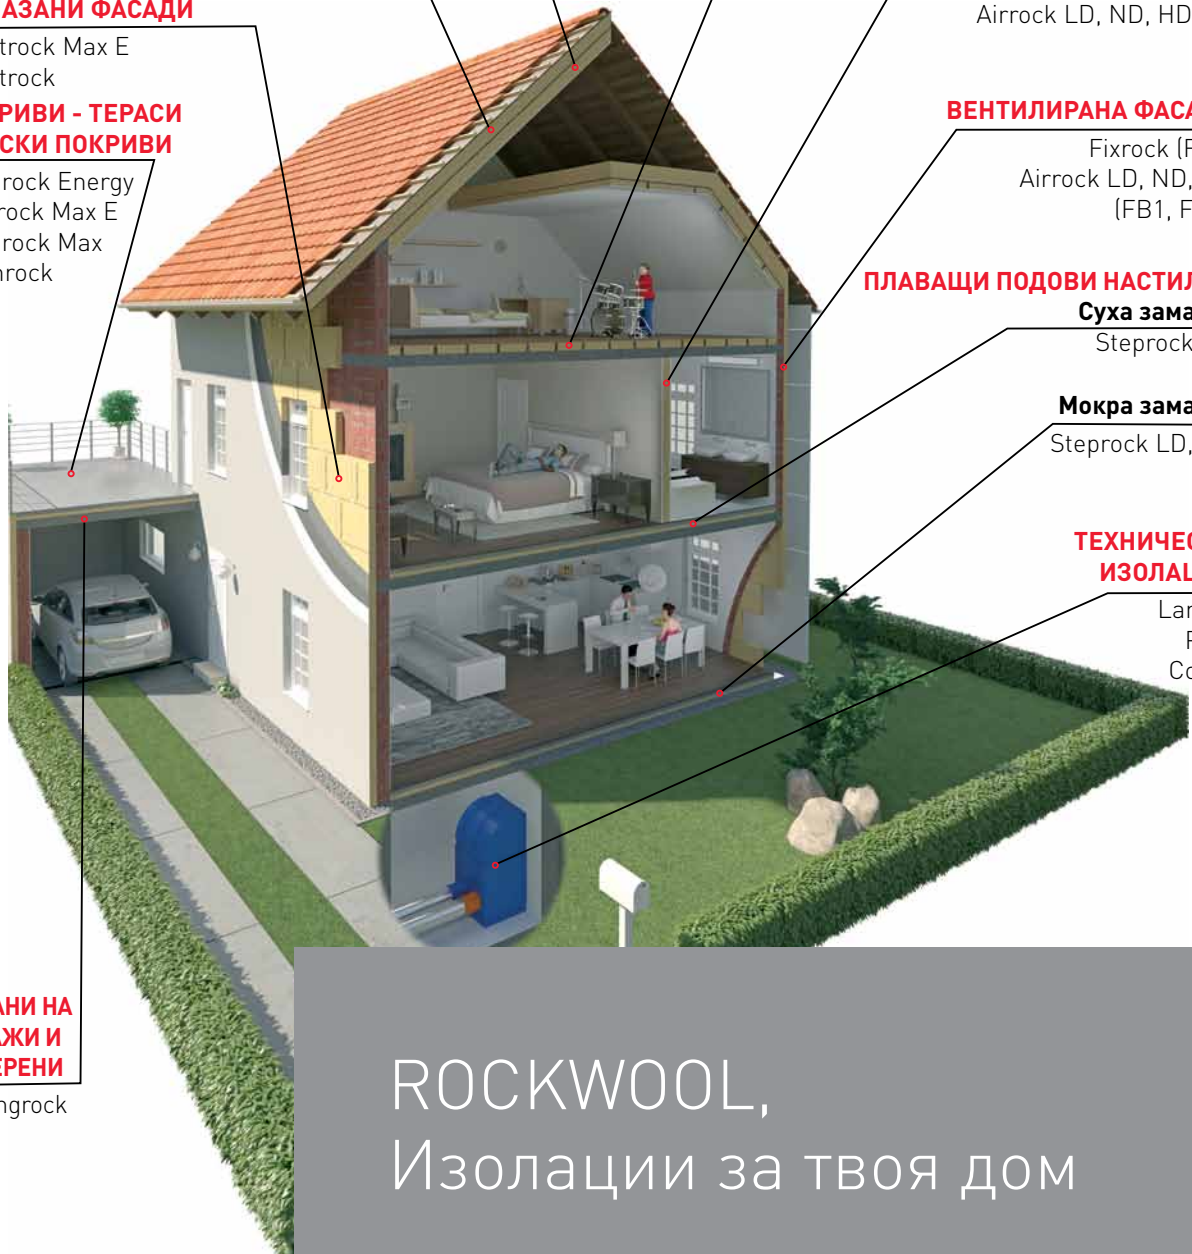

ПРЕГРАДНИ СТЕНИ

Изолация между панелите от гипсокартон

Multirock, Multirock C
Airrock LD, ND, HD, XD

ВЕНТИЛИРАНА ФАСАДА

Fixrock (FB1)
Airrock LD, ND, HD
(FB1, FW1)

ПЛАВАЦИ ПОДОВИ НАСТИЛКИ

Суха замазка

Steprock HD

Мокра замазка

Steprock LD, ND

ТЕХНИЧЕСКА ИЗОЛАЦИЯ

Larock
Pipo
Conlit

ТАВАНИ НА ГАРАЖИ И СУТЕРЕНИ

Ceilingrock

ROCKWOOL,
Изолации за твоя дом