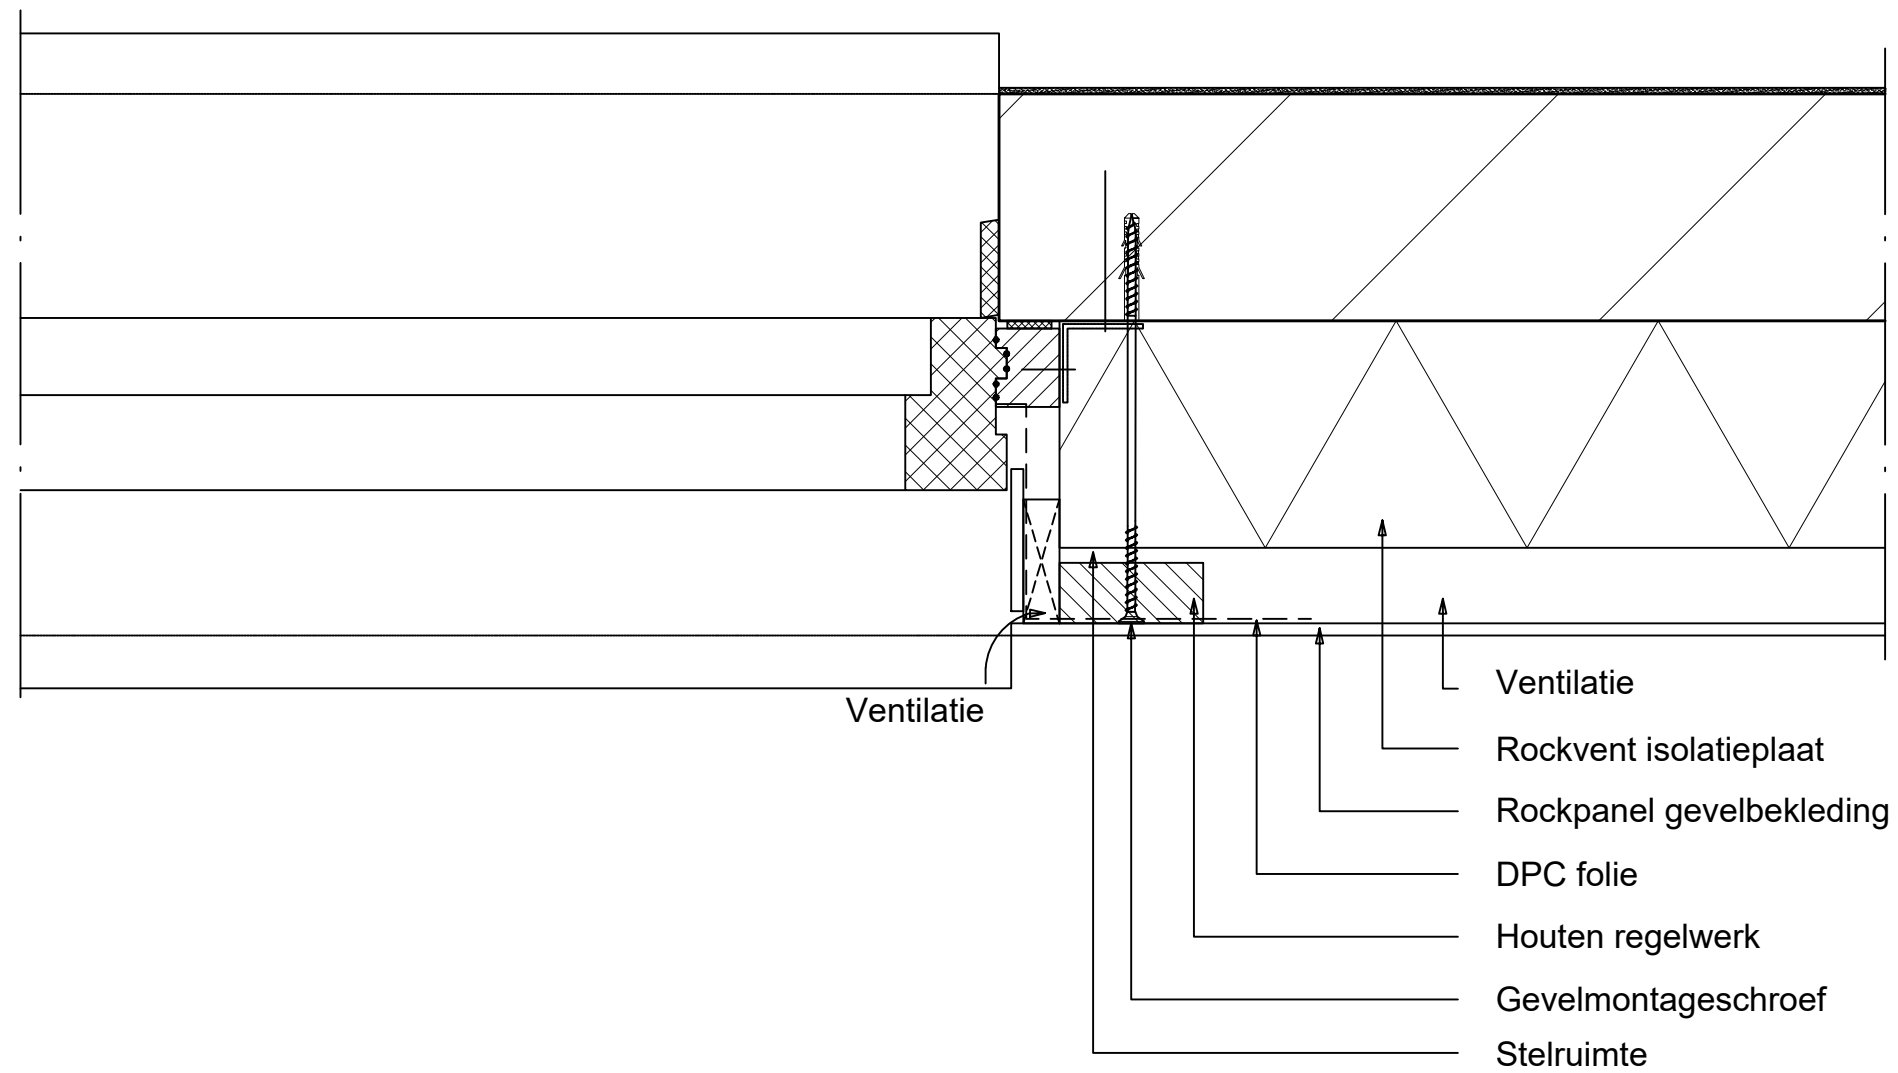

ROCKWOOL - Rockvent Geventileerde gevels

Zij-aansluiting kozijn

ROCKWOOL bouwkundige details

rockwool.nl/referentiedetails

01-09-2021

Schaal 1:5 (afhankelijk van uw printerinstellingen)

..\..\ROCKWOOL_T<<-LOGO-PRIMARY-RGB.jpg