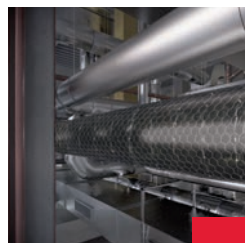

Conlit Fire Mat

Gaasdeken voor ronde ventilatiekanalen

Productomschrijving

Conlit Fire Mat is een onbrandbare steenwol gaasdeken, voorzien van een zwarte bekleding en gegalvaniseerd gaas. De achterzijde is onbekleed. Bij Conlit Fire Mat EI 30 is een brandwerendheid tot 30 minuten gegarandeerd, bij Conlit Fire Mat EI 60 / 90 een brandwerendheid tot 90 minuten en bij Conlit Fire Mat EI 120 een brandwerendheid tot 120 minuten.

Toepassing

Conlit Fire Mat is speciaal ontwikkeld voor het brandwerend bekleden van ronde metalen luchtkanalen. Dit voor zowel horizontaal als verticaal geplaatste luchtkanalen en bij brand van binnen naar buiten het luchtkanaal als brand van buiten naar binnen het luchtkanaal i <--> o.