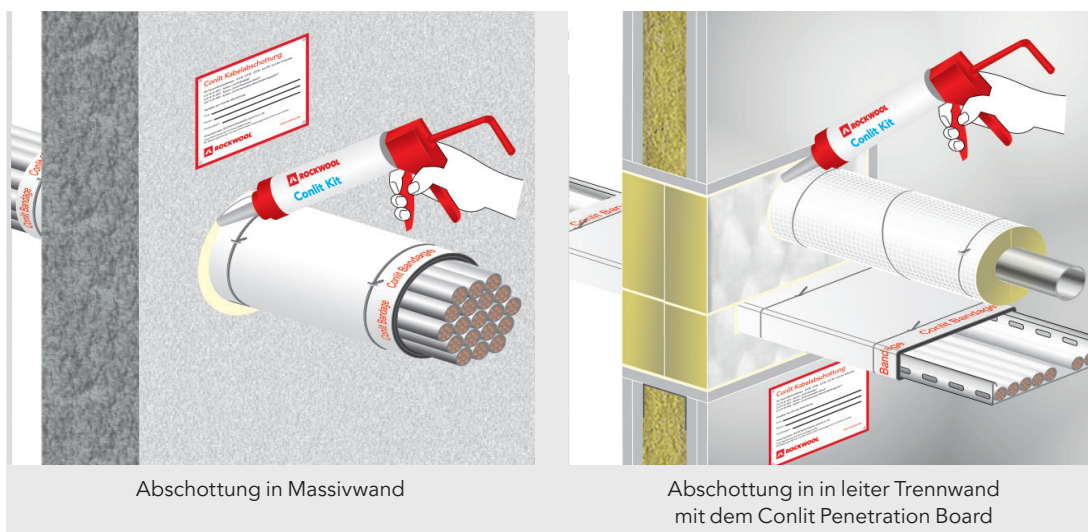

Brandschutzdichtmasse Conlit® Kit

Technische Daten

	Zeichen	Beschreibung/Messwert	Norm/Vorschrift
Brandverhalten	B2	normal entflammbar	DIN 4102-1
Verarbeitungstemperatur		+5 °C bis +30 °C	
Lagerungstemperatur		+5 °C bis +30 °C	

Technische Daten jeweils bezogen auf den Herstellungszeitpunkt.

Anwendungsbeispiele

DEUTSCHE ROCKWOOL GmbH & Co. KG
Postfach 0749 · 45957 Gladbeck
T +49 (0) 2043 4080 · F +49 (0) 2043 408444
E info@rockwool.com · www.rockwool.de

Unsere Ausführungen geben den Stand unseres Wissens und unserer Erfahrung zum Zeitpunkt der Drucklegung wieder, verwenden Sie bitte deshalb die jeweils neueste Auflage, da sich Erfahrungs- und Wissensstand stets weiterentwickeln. In Zweifelsfällen setzen Sie sich bitte mit uns in Verbindung. Beschriebene Anwendungsbeispiele können besondere Verhältnisse des Einzelfalles nicht berücksichtigen und erfolgen daher ohne Haftung. Unseren Geschäftsbeziehungen mit Ihnen liegen stets unsere Allgemeinen Verkaufs-, Lieferungs- und Zahlungsbedingungen in der jeweils neuesten Fassung zugrunde, die Sie unter www.rockwool.de finden. Auf Anfrage senden wir Ihnen die AGBs auch gerne zu.