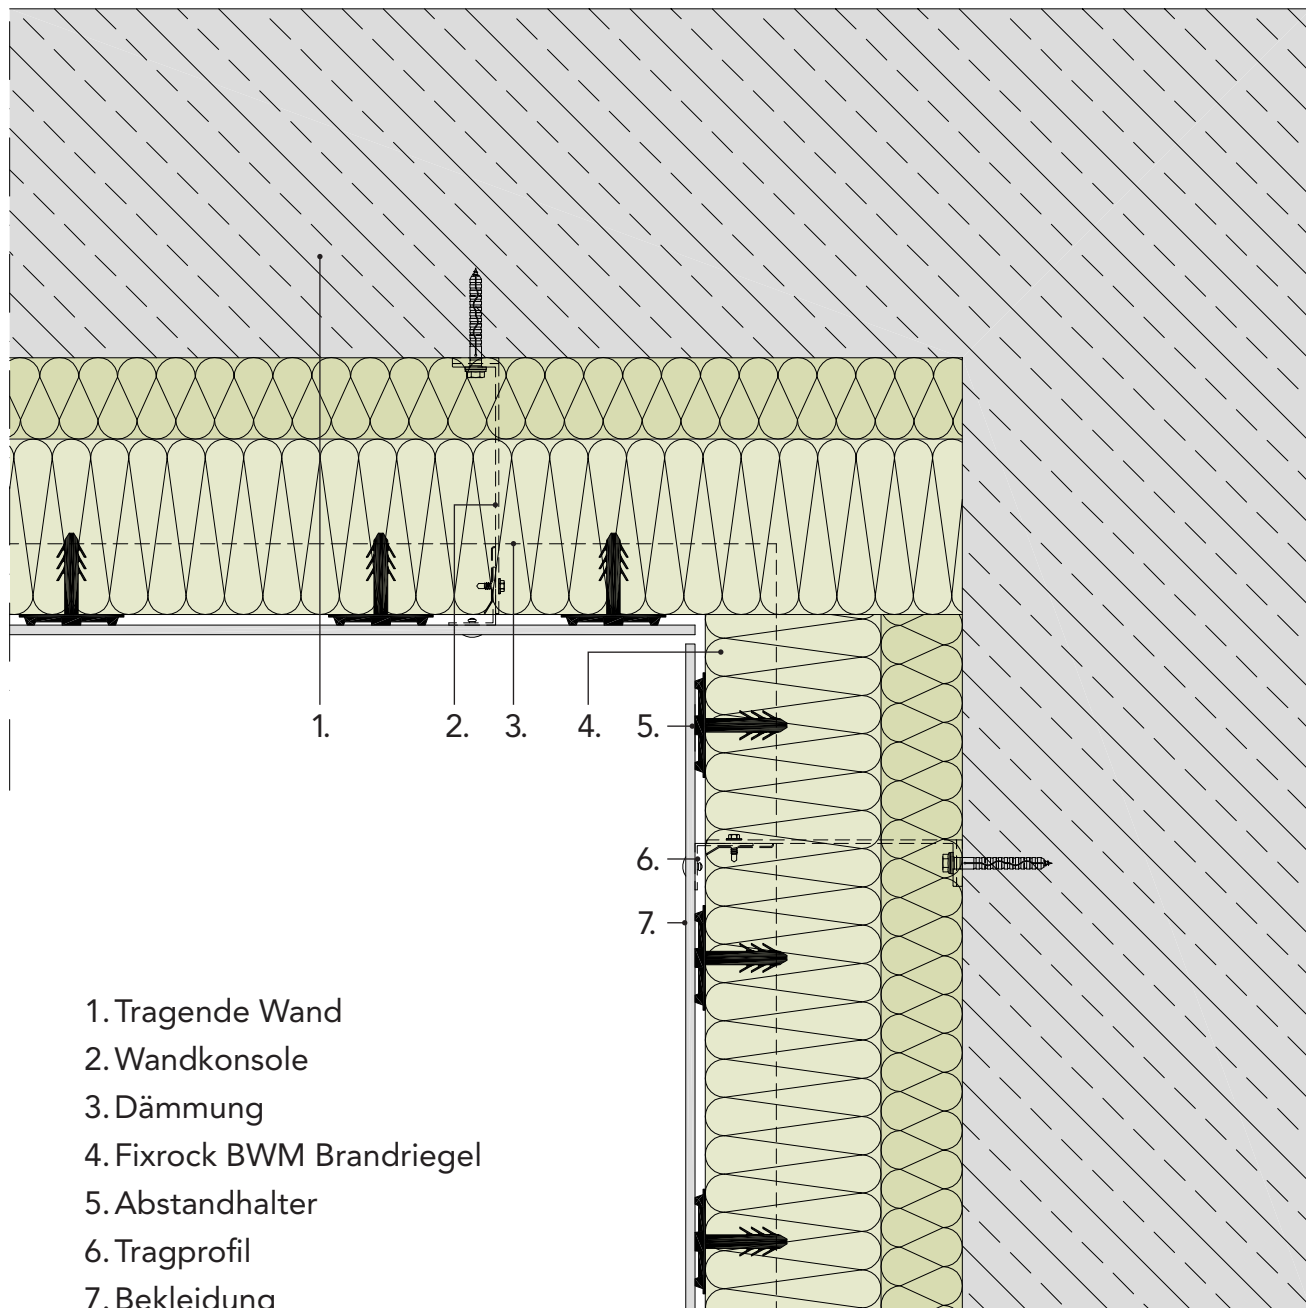

# Brandsperre vorgehängte hinterlüftete Fassade (VHF) Fixrock BWM Brandriegel Kit – Planebene Bekleidungsplatten

Detail Brandsperre VHF | 01–04 Innenecke

Vertikale Unterkonstruktion mit  
planebenen Bekleidungsplatten (sichtbar befestigt)