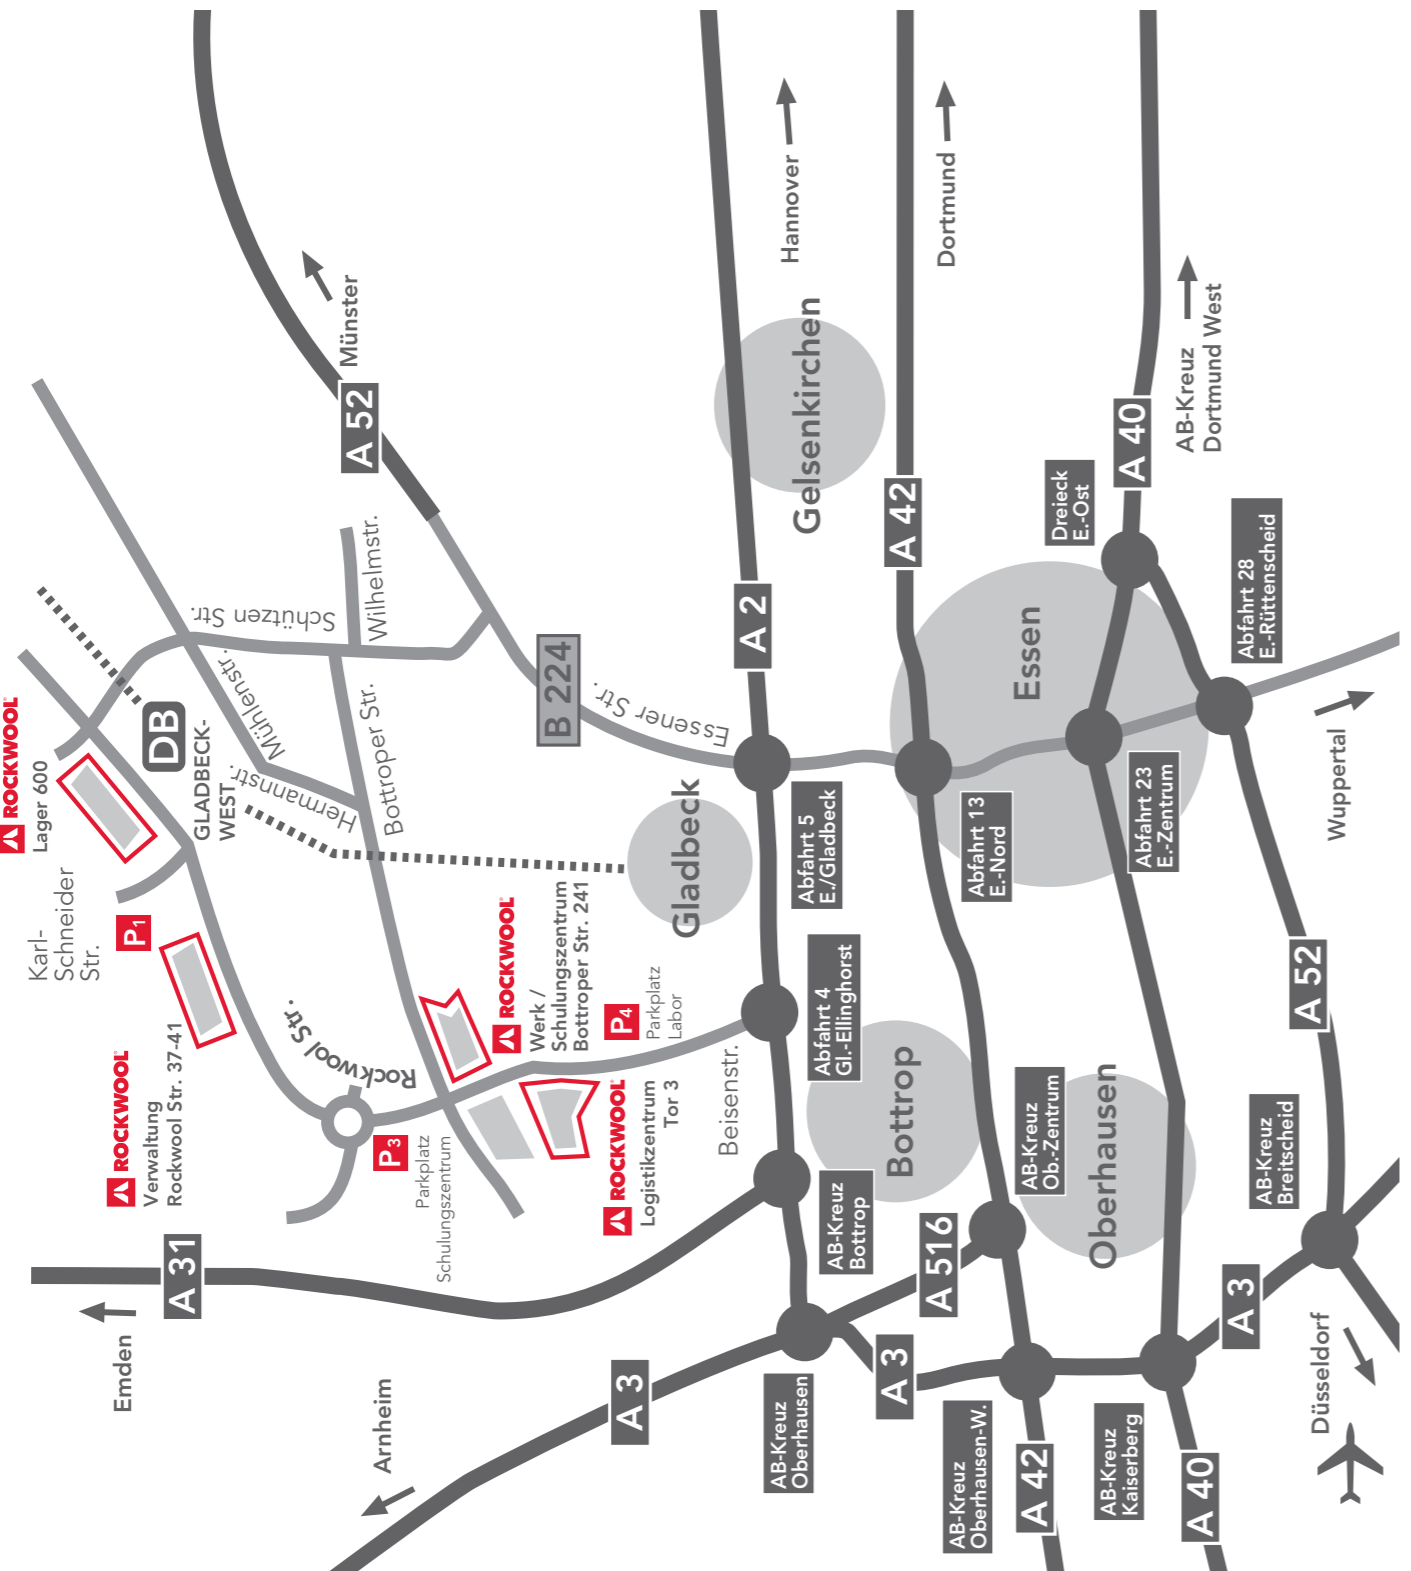

ROCKWOOL Operations GmbH & Co. KG
 Bottroper Straße 241
 45964 Gladbeck
 Deutschland
 T +49 (0)2043 408-0

Produktänderungen ohne vorherige Benachrichtigung vorbehalten.
 ROCKWOOL übernimmt für möglicherweise vorhandene
 (Druck-)Fehler und Unvollständigkeiten keine Haftung.

Fahreranweisung Gladbeck

NOTFALL 112
 oder +49 (0) 2043 408 138

Lageplan

Lageplan

Legende

- 100** PRODUKTION / LAGER
- 200** BFS FABRIK / ROHSTOFFLAGER
- 300** AWT - LABOR
- 700** LOGISTIKZENTRUM

- A** Anmeldung / Pfortner Tor
- B** Kantine / Sanitäreanlagen
- C** Werkleitung
- D** Magazin
- E** Verladebüro 700
- F** Verladebüro 100
- G** Anmeldung Rohstoffe