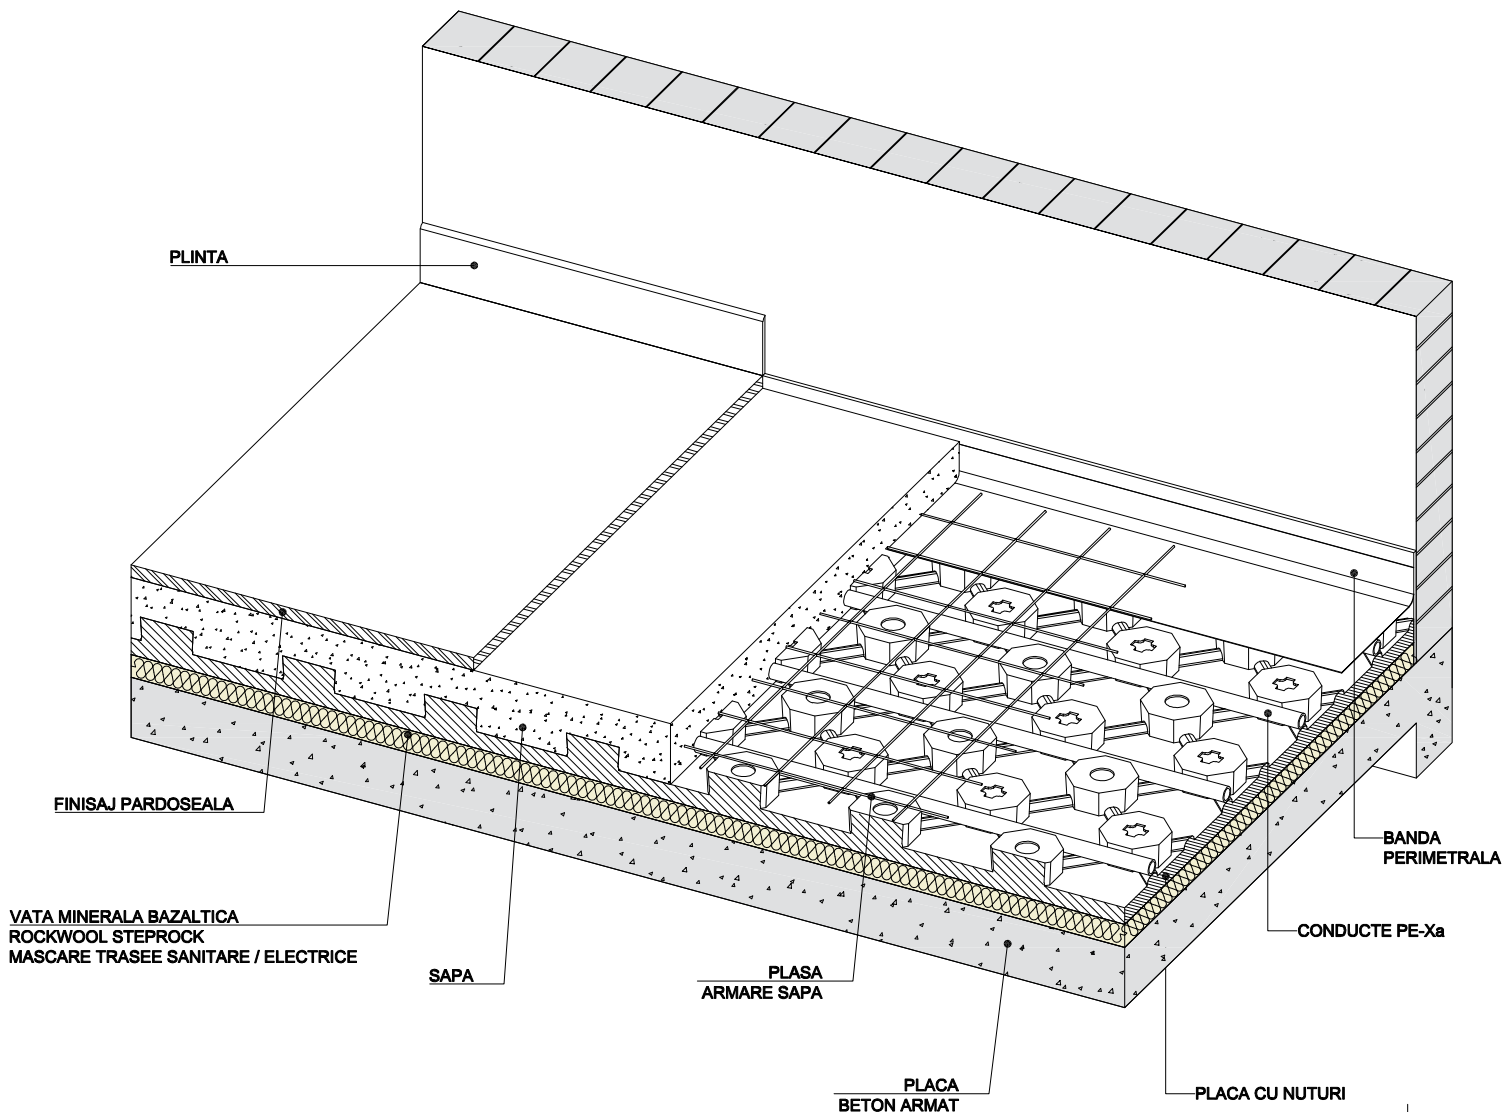

Termoizolatie plansee

Detaliu sapa flotanta cu incalzire in pardoseala

VATA MINERALA BAZALTICA
ROCKWOOL STEPLOCK
MASCARE TRASEE SANITARE / ELECTRICE

Nota:

Acesta este un detaliu de principiu
Acest detaliu a fost intocmit pentru a arata
modul de executie a sistemului ROCKWOOL
si ar trebui utilizat ca referinta numai de
echipa de proiectare a detaliilor de executie
a constructiilor.

ROCKWOOL nu isi asuma raspunderea
pentru acest detaliu decat in cazul in care
deja se incadreaza in termenii unei garantii
intre dumneavoastra si ROCKWOOL pentru
acest proiect.

In functie de gradul de eficienta energetica
se va alege grosimea necesara a
termoizolatiei