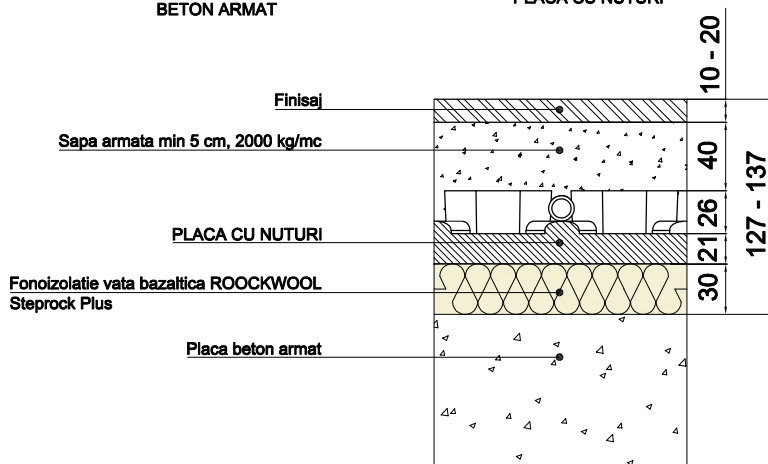

Termoizolatie plansee

Detaliu sapa flotanta cu incalzire in pardoseala

VATA MINERALA BAZALTICA
ROCKWOOL STEPLOCK
MASCARE TRASEE SANITARE / ELECTRICE

Nota:

Acesta este un detaliu de principiu
Acest detaliu a fost intocmit pentru a arata
modul de executie a sistemului ROCKWOOL
si ar trebui utilizat ca referinta numai de
echipa de proiectare a detaliilor de executie
a constructiilor.

ROCKWOOL nu isi asuma raspunderea
pentru acest detaliu decat in cazul in care
deja se incadreaza in termenii unei garantii
intre dumneavoastra si ROCKWOOL pentru
acest proiect.

In functie de gradul de eficienta energetica
se va alege grosimea necesara a
termoizolatiei